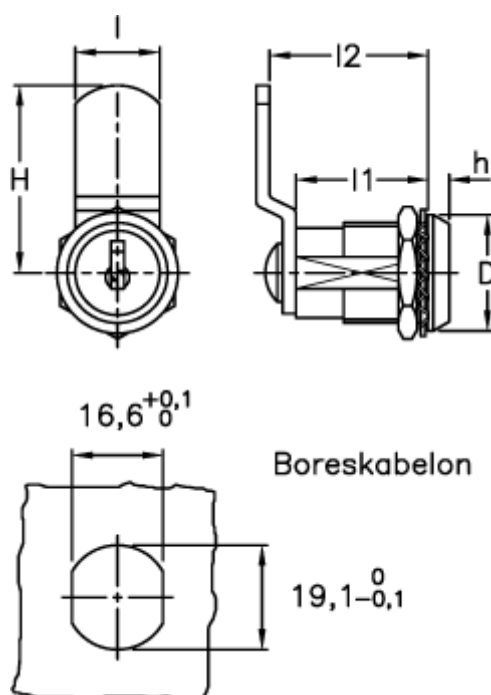

Varenummer: 2310421479  
Beskrivelse: E+G Pallås m/nøgle  
CSU.30/36-35

## Mål

D = 23  
H = 35.5  
h = 5  
l = 16  
l1 = 30  
l2 = 35